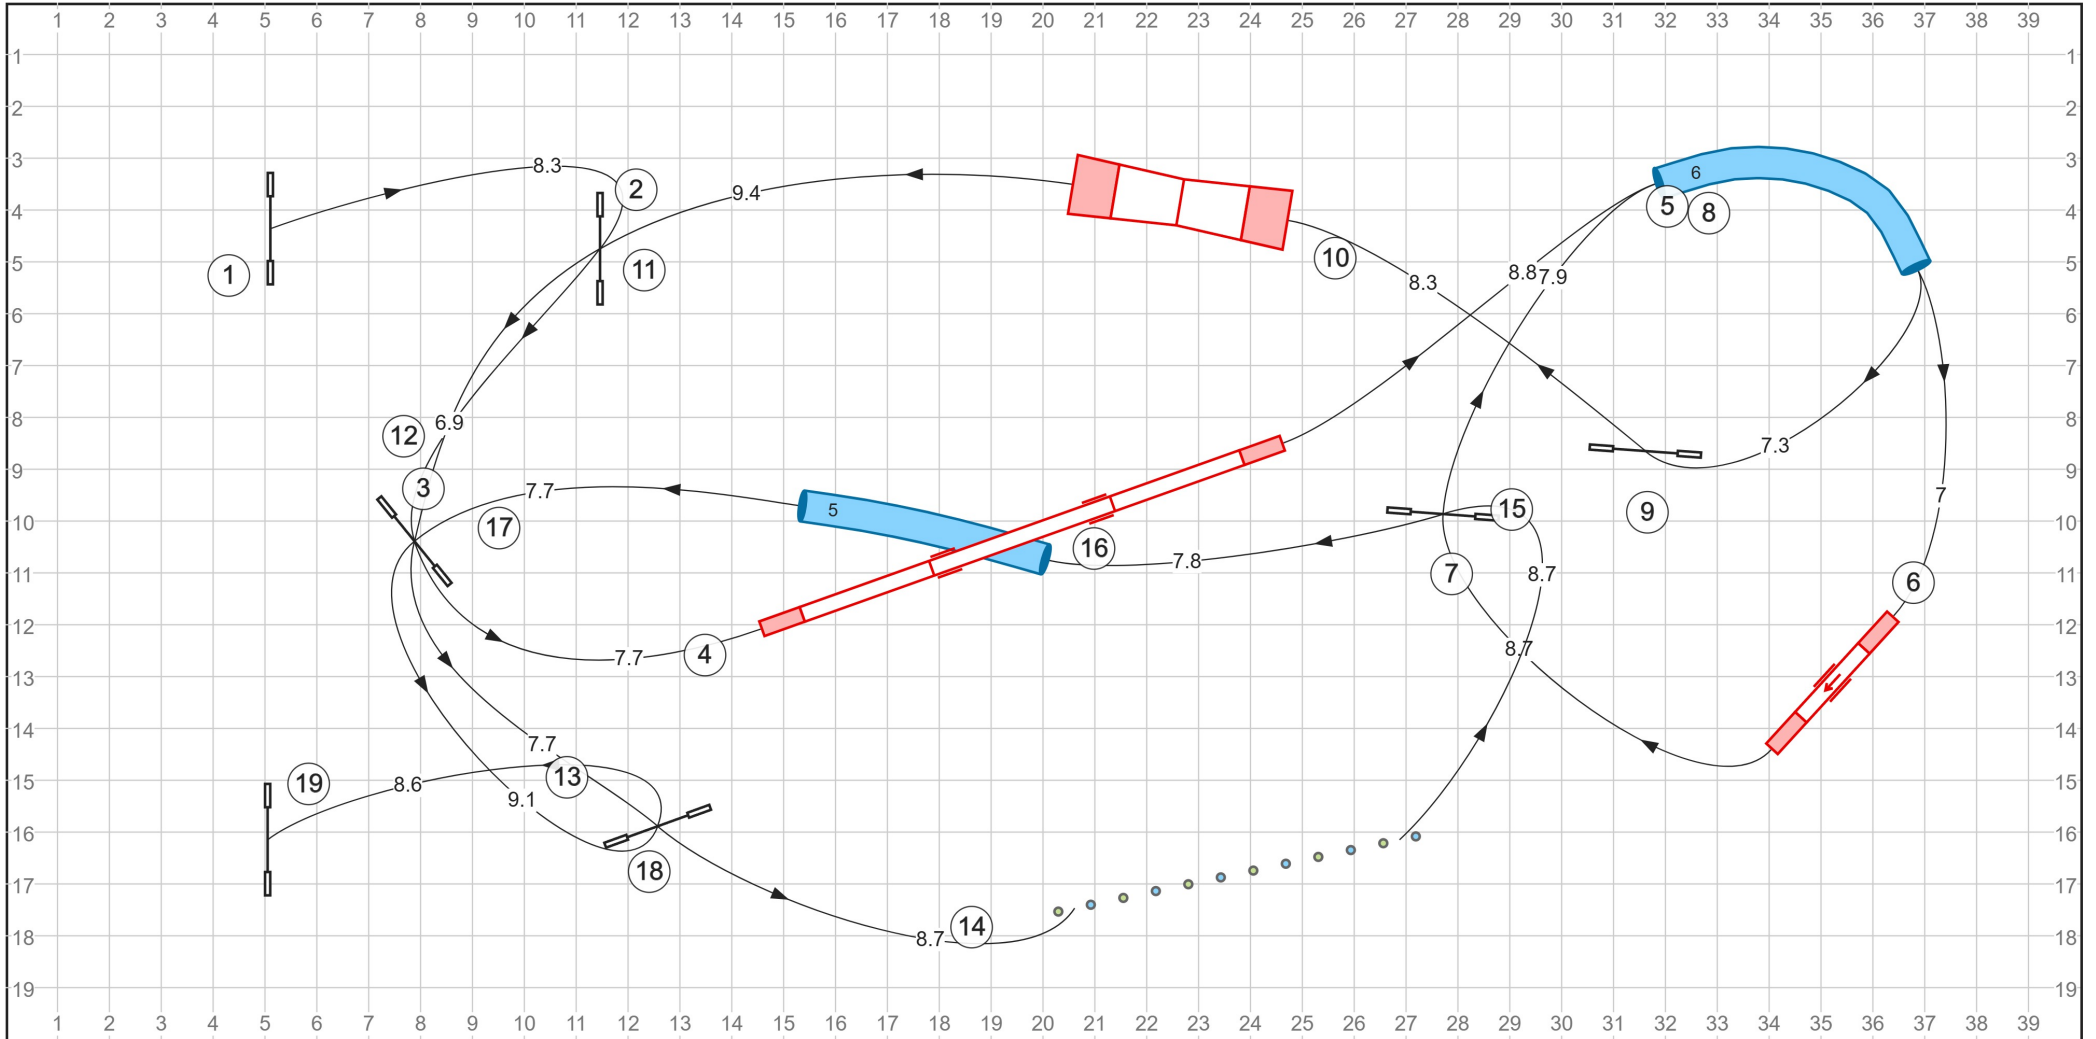

AG Bächingen 05.05.24

Pfadlänge (m):189.8